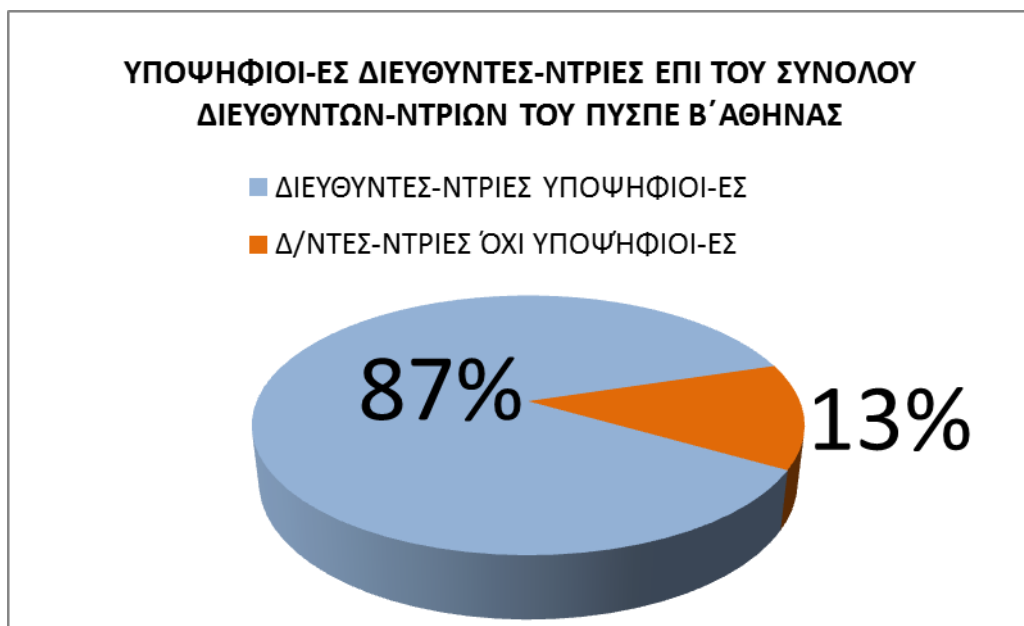

ΦΥΛΟ ΕΠΙ ΤΟΥ ΣΥΝΟΛΟΥ ΥΠΟΨΗΦΙΩΝ

ΑΝΔΡΕΣ	107	53,2%
ΓΥΝΑΙΚΕΣ	94	46,8%
ΣΥΝΟΛΟ	201	100,0%

ΥΠΟΨΗΦΙΟΙ-ΕΣ ΔΙΕΥΘΥΝΤΕΣ-ΝΤΡΙΕΣ ΕΠΙ ΤΟΥ ΣΥΝΟΛΟΥ ΔΙΕΥΘΥΝΤΩΝ-ΝΤΡΙΩΝ ΤΟΥ ΠΥΣΠΕ Β' ΑΘΗΝΑΣ

ΔΙΕΥΘΥΝΤΕΣ-ΝΤΡΙΕΣ ΥΠΟΨΗΦΙΟΙ-ΕΣ	106	86,9%
Δ/ΝΤΕΣ-ΝΤΡΙΕΣ ΌΧΙ ΥΠΟΨΗΦΙΟΙ-ΕΣ	16	13,1%
ΣΥΝΟΛΟ	122	100,0 %