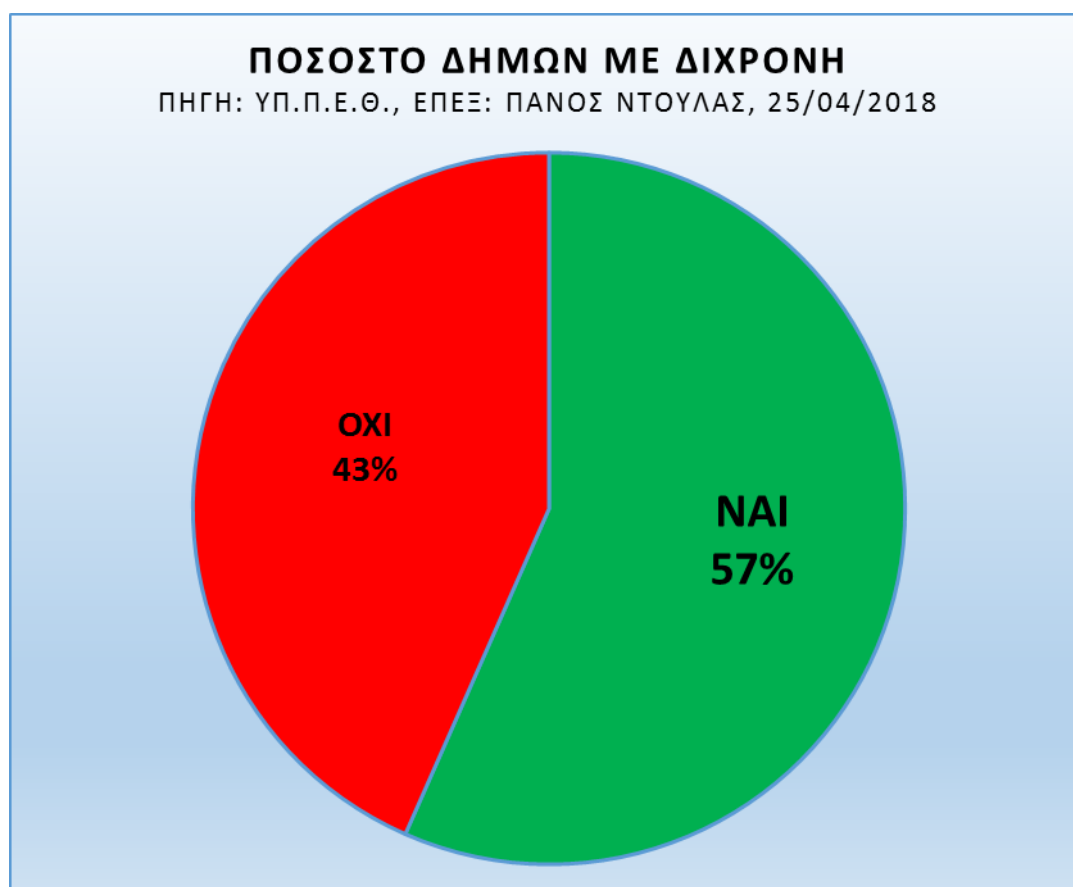

Γενικά

Προχτές το Υπουργείο Παιδείας ανακοίνωσε (Υπουργείο Παιδείας, 2018) την έναρξη εφαρμογής της δίχρονης προσχολικής εκπαίδευσης σε δεκάδες Δήμους της χώρας. Στην τωρινή μελέτη θα διερευνήσουμε, με βάση την επίσημη Απογραφή Πληθυσμού του 2011 της ΕΛΣΤΑΤ (ΕΛΣΤΑΤ, 2011), τι ποσοστό πληθυσμού αντιπροσωπεύουν οι Δήμοι στους οποίους θα εφαρμοστεί το έτος 2018-19.

Τα στοιχεία του Υπουργείου

Ποσοστό επί αριθμού Δήμων

Το Υπουργείο ανακοίνωσε έναρξη προσχολικής το 2018-19, βάσει ομοφωνίας Δήμων-ΔΙΠΕ-ΣΕΠΕ-ΠΔΕ όπως δήλωσε ο Υπουργός Παιδείας (Υπουργείο Παιδείας, 2018), σε 184 Δήμους από τους 325, δηλ σε ποσοστό 57%, όπως φαίνεται στο Διάγραμμα 1:

Διάγραμμα 1: Ποσοστό Δήμων με δίχρονη