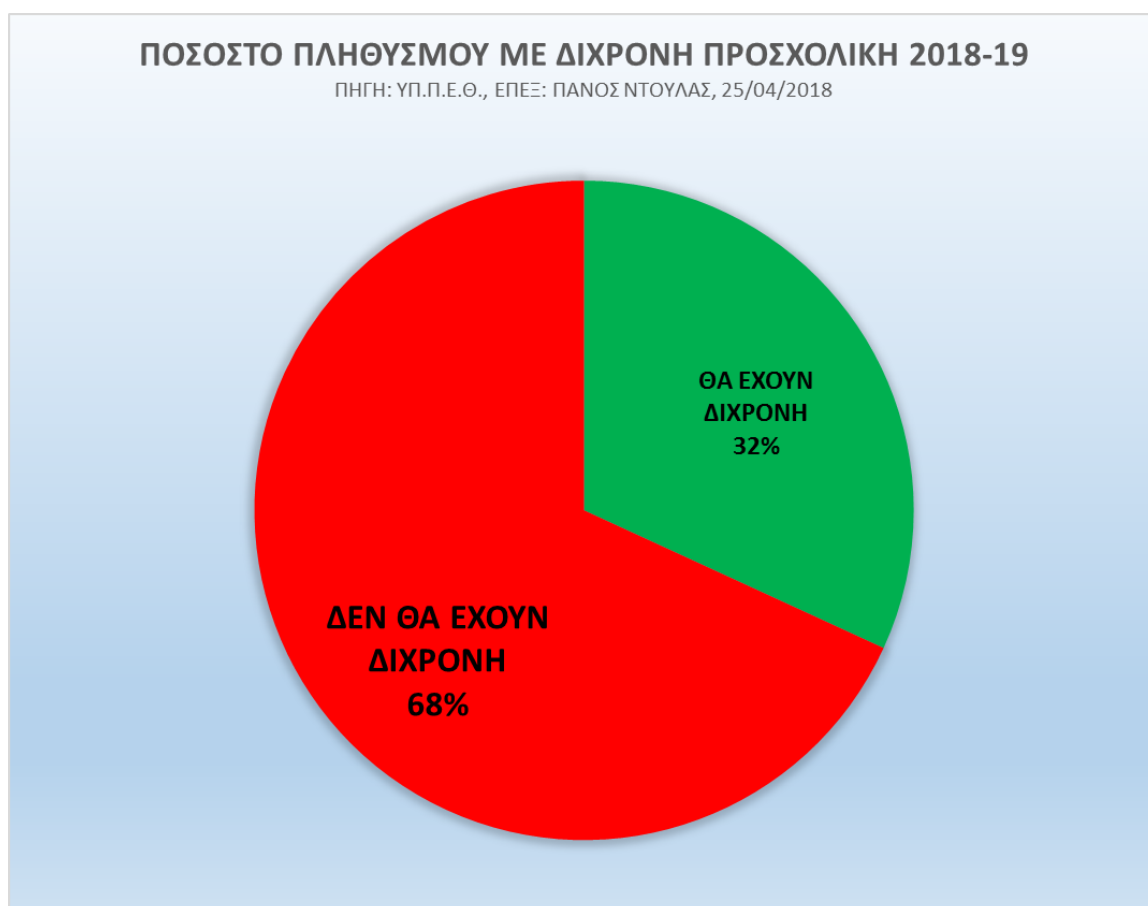

Ποσοστά πληθυσμού

Ποσοστό επί συνόλου πληθυσμού

Τι ποσοστό πληθυσμού όμως αντιπροσωπεύουν συνολικά και ανά Περιφέρεια αυτοί οι Δήμοι; Ο Πίνακας 2 και το Διάγραμμα 2 απαντάνε σε αυτό το ερώτημα:

Πίνακας 2: Ποσοστό πληθυσμού με δίχρονη

ΣΥΝΟΛΟ ΠΛΗΘΥΣΜΟΥ	10.814.475	100%
ΘΑ ΕΧΟΥΝ ΔΙΧΡΟΝΗ	3.445.151	32%
ΔΕΝ ΘΑ ΕΧΟΥΝ ΔΙΧΡΟΝΗ	7.369.324	68%

Διάγραμμα 2: Ποσοστό πληθυσμού με δίχρονη