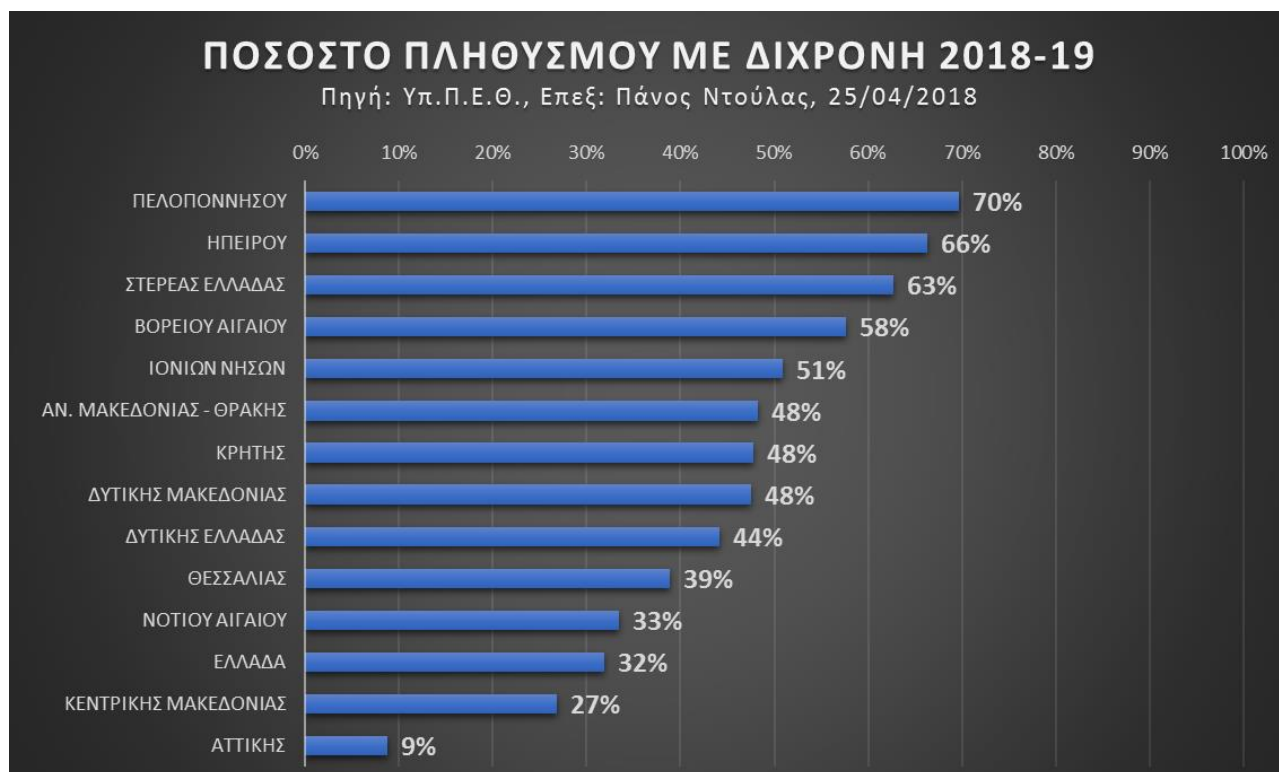

Ποσοστά πληθυσμού

Ποσοστό επί συνόλου πληθυσμού

Τι ποσοστό πληθυσμού όμως αντιπροσωπεύουν συνολικά και ανά Περιφέρεια αυτοί οι Δήμοι; Ο Πίνακας 2 και το Διάγραμμα 2 απαντάνε σε αυτό το ερώτημα:

Πίνακας 2: Ποσοστό πληθυσμού με δίχρονη

ΣΥΝΟΛΟ ΠΛΗΘΥΣΜΟΥ	10.814.475	100%
ΘΑ ΕΧΟΥΝ ΔΙΧΡΟΝΗ	3.445.151	32%
ΔΕΝ ΘΑ ΕΧΟΥΝ ΔΙΧΡΟΝΗ	7.369.324	68%

Διάγραμμα 2: Ποσοστό πληθυσμού με δίχρονη

Ποσοστό πληθυσμού ανά Περιφέρεια

Ανά Περιφέρεια, το ποσοστό πληθυσμού που θα καλυφθεί φαίνεται στο Διάγραμμα 3, με μεγαλύτερη κάλυψη στην Πελοπόννησο (70%) και μικρότερη στην Αττική (9%):